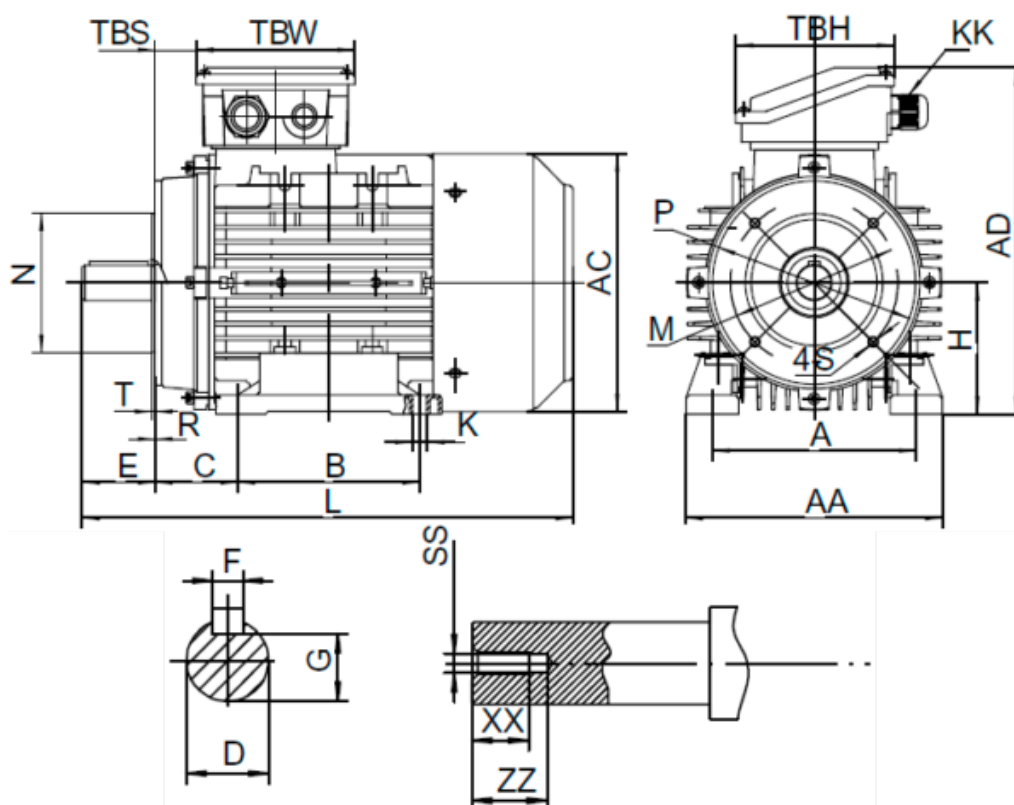

Varenummer: 2518009204260140

Beskrivelse: Kleedrive T3A 132M2-4 9.2kw 1400 o/min UL/CSA
3x400/690V 50 HZ IP55 B34 Eff=82,7%

Mål

A = 216	F = 10	R = 0	ZZ = 37
AA = 260	G = 33	S = M10	
AC = Ø261	H = 132	SS = M12	
AD = 323	HD = 191	T = 3.5	
B = 178	L = 498	TBH = 118	
C = 89	M = Ø165	TBS = 36.5	
D = Ø38	N = Ø130	TBW = 118	
E = 80	P = Ø200	XX = 28	